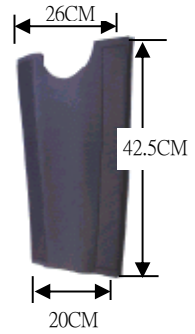

TAIL WRAP

ITEM NO. JJ-34C

SIZE : 23CMx37CM

OK TAIL WRAP

ITEM NO. J-34B

SIZE : 15.5CMx25CMx38CM

NEOPRENE TAIL WRAP WITH FLUORSENT REFLECTOR

ITEM NO. J-34

SIZE : 15.5CMx25CMx38CM

NEOPRENE TAIL WRAP

ITEM NO. J-34A

LARGE 20CMx26CMx42.5CM

SMALL 18CMx22CMx21.5CM

NEOPRENE TAIL WRAP

ITEM NO. J-24B

SIZE : 6.5CM x 31CM

6.5CM x 36CM

NEOPRENE LEG FLUORSCENT REFLECTOR

ITEM NO. J-34B-01

SIZE : 70CM(L) x 14CM(W)

420 D NYLON TAIL BAG

ITEM NO. J024B-1

REFLECTIVE LEG BANDS WITH LAMP

ITEM NO. J34-3A

TAIL WRAP TOP NEOPRENE, BOTTOM TOD NYLON