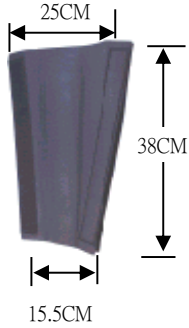

OK TAIL WRAP

ITEM NO. J-34B

SIZE : 15.5CMx25CMx38CM

NEOPRENE TAIL WRAP WITH FLUORSENT REFLECTOR

ITEM NO. J-34

SIZE : 15.5CMx25CMx38CM

NEOPRENE TAIL WRAP

ITEM NO. J-34A